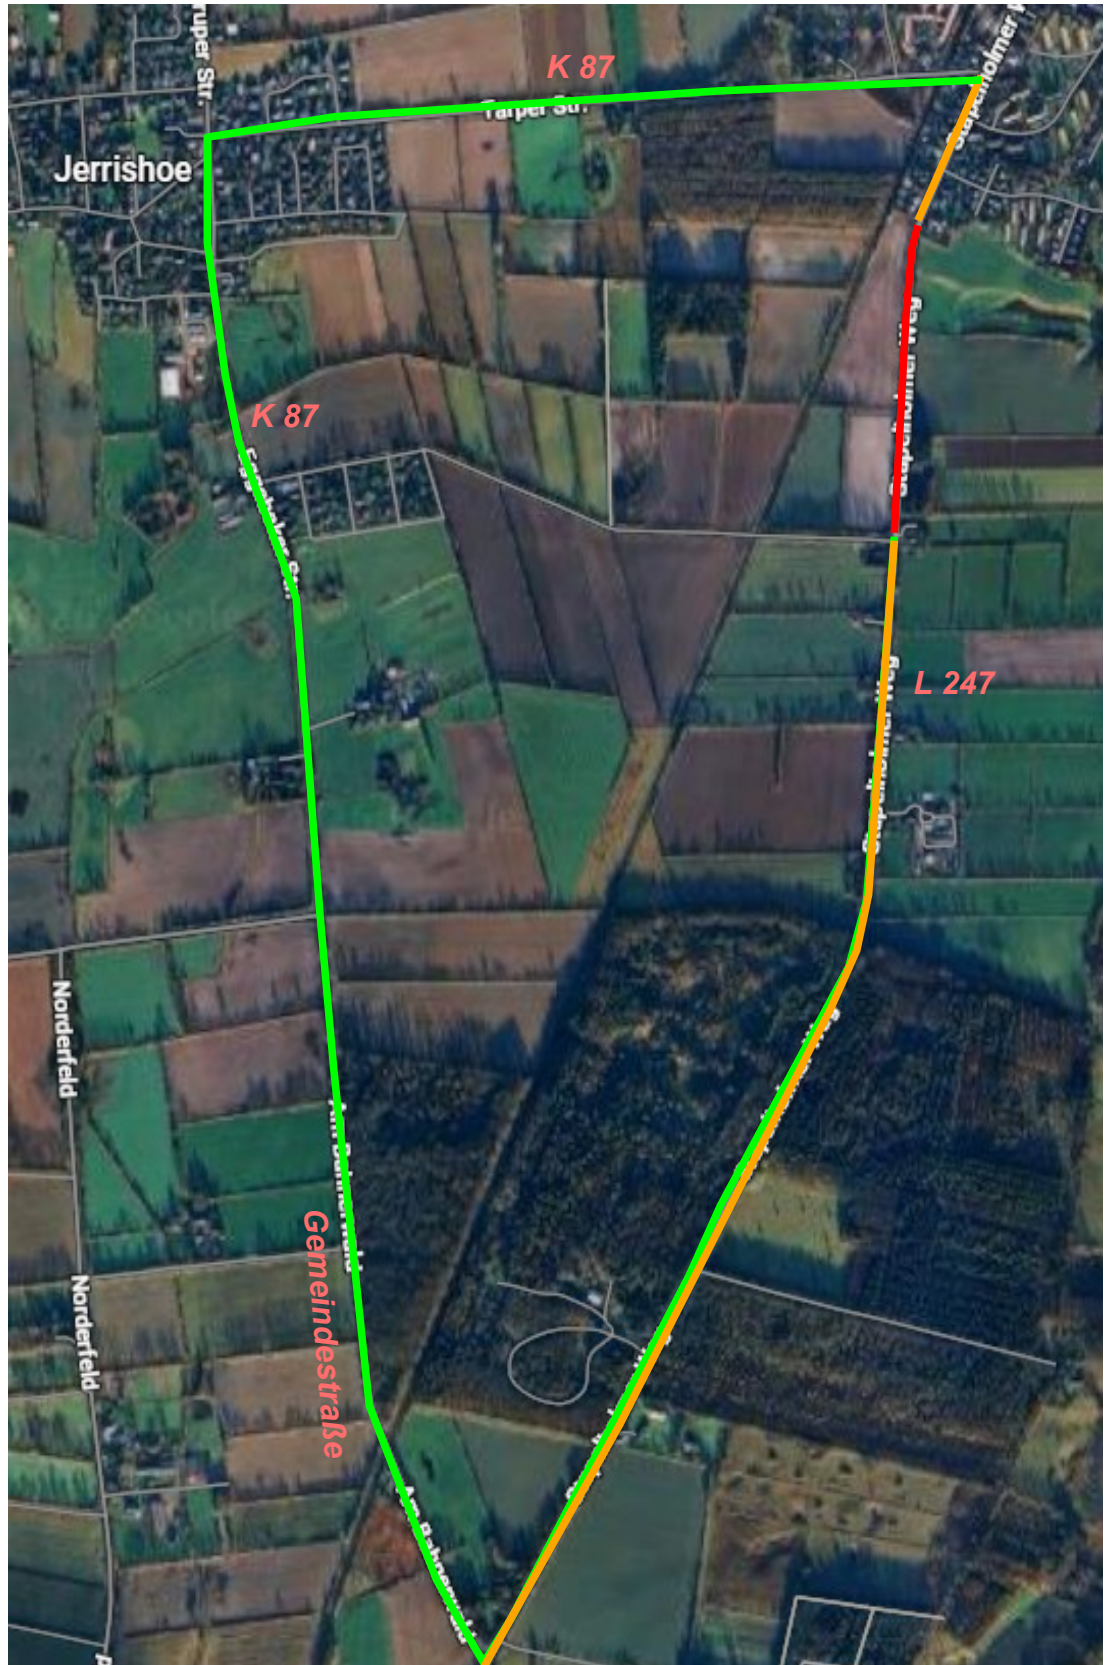

# Umleitungspläne

Straße der Sperrung:     L 247     Abschnitt:     30      
Straße : Starpelholmer Weg

Ortslage von :     Tarp     Ortslage bis :     Eggebek    

in der Zeit von:     22.04.26     Uhrzeit:     8.00     bis Zeit :     24.04.26     Uhrzeit:     12.00    

- Strecke gesperrt
- Umleitungsstrecke
- Teilsperrung

# Umleitungspläne

Straße der Sperrung:     L 247     Abschnitt:     30      
Straße: Starpelholmer Weg

Ortslage von :     Tarp     Ortslage bis :     Eggebek    

in der Zeit von:     22.04.26     Uhrzeit:     8.00     bis Zeit :     24.04.26     Uhrzeit:     12.00    